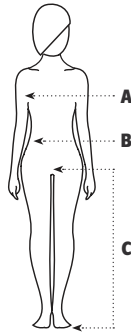

HIER FINDEN SIE BESTIMMT IHRE GRÖSSE

Größentabelle Damen

Größe	A Brustweite in cm	B Bundweite Hose in cm	C Schrittlänge in cm
2XS	88	74	78
XS	92	80	78
S	98	86	78
M	104	92	78
L	110	98	78
XL	116	104	78

Größentabelle Schuhe

EU	UK Unisex
36	3,5
37	4 4,5
38	5
39	5,5 6
40	6,5
41	7 7,5
42	8
43	8,5 9
44	9,5
45	10 10,5
46	11
47	11,5 12
48	12,5
49	13 13,5
50	14

Größentabelle Herren

Größe	A Brustweite in cm	B Bundweite Hose in cm	C Schrittlänge in cm		
			normal	long	short
2XS	78	74	80	87	75
XS	84	80	80	87	75
S	96	86	80	87	75
M	102	92	80	87	75
L	108	98	80	87	75
XL	116	104	80	87	75
XXL	124	110	80	87	75
3XL	132	116	80	87	75
4XL	138	122	80	87	75

Größentabelle StretchZone®

STRETCHZONE

Größe	B Bundweite Hose in cm	C Schrittlänge in cm	
		normal	long
42	74	80	88
44	78	80	88
46	82	82	90
48	86	82	90
50	90	82	90
52	94	82	90
54	98	83	90
56	102	83	90
58	108	83	90
60	114	83	90
62	120	83	90

Größentabelle Handschuhe

cm	Größe
7	S
8	M
9	L
10	XL
11	XXL
12	3XL

Ermittlung der Handschuh-Größe

Messen Sie Ihre Innenhandfläche mittels Lineal oder Maßband wie in der Illustration gezeigt ab. Im Beispiel links misst die Innenhandfläche eine Breite von 9 cm. Somit ergäbe sich die Handschuhgröße 9 bzw. Größe L.