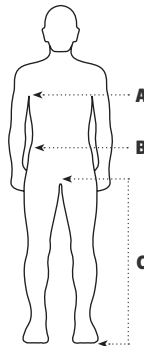

HIER FINDEN SIE BESTIMMT IHRE GRÖSSE

Größentabelle Damen

Größe	A Brustweite in cm	B Bundweite Hose in cm	C Schrittlänge in cm
2XS	88	74	78
XS	92	80	78
S	98	86	78
M	104	92	78
L	110	98	78
XL	116	104	78

Größentabelle Schuhe

EU	UK Unisex
36	3,5
37	4 4,5
38	5
39	5,5 6
40	6,5
41	7 7,5
42	8
43	8,5 9
44	9,5
45	10 10,5
46	11
47	11,5 12
48	12,5
49	13 13,5
50	14

Größentabelle Herren

Größe	A Brustweite in cm	B Bundweite Hose in cm	C Schrittlänge in cm		
			normal	long	short
2XS	78	74	80	87	75
XS	84	80	80	87	75
S	96	86	80	87	75
M	102	92	80	87	75
L	108	98	80	87	75
XL	116	104	80	87	75
XXL	124	110	80	87	75
3XL	132	116	80	87	75
4XL	138	122	80	87	75

Größentabelle StretchZone®

STRETCHZONE

Größe	B Bundweite Hose in cm	C Schrittlänge in cm	
		normal	long
42	74	80	88
44	78	80	88
46	82	82	90
48	86	82	90
50	90	82	90
52	94	82	90
54	98	83	90
56	102	83	90
58	108	83	90
60	114	83	90
62	120	83	90

Größentabelle Handschuhe

cm	Größe
7	S
8	M
9	L
10	XL
11	XXL
12	3XL

Ermittlung der Handschuh-Größe

Messen Sie Ihre Innenhandfläche mittels Lineal oder Maßband wie in der Illustration gezeigt ab. Im Beispiel links misst die Innenhandfläche eine Breite von 9 cm. Somit ergäbe sich die Handschuhgröße 9 bzw. Größe L.